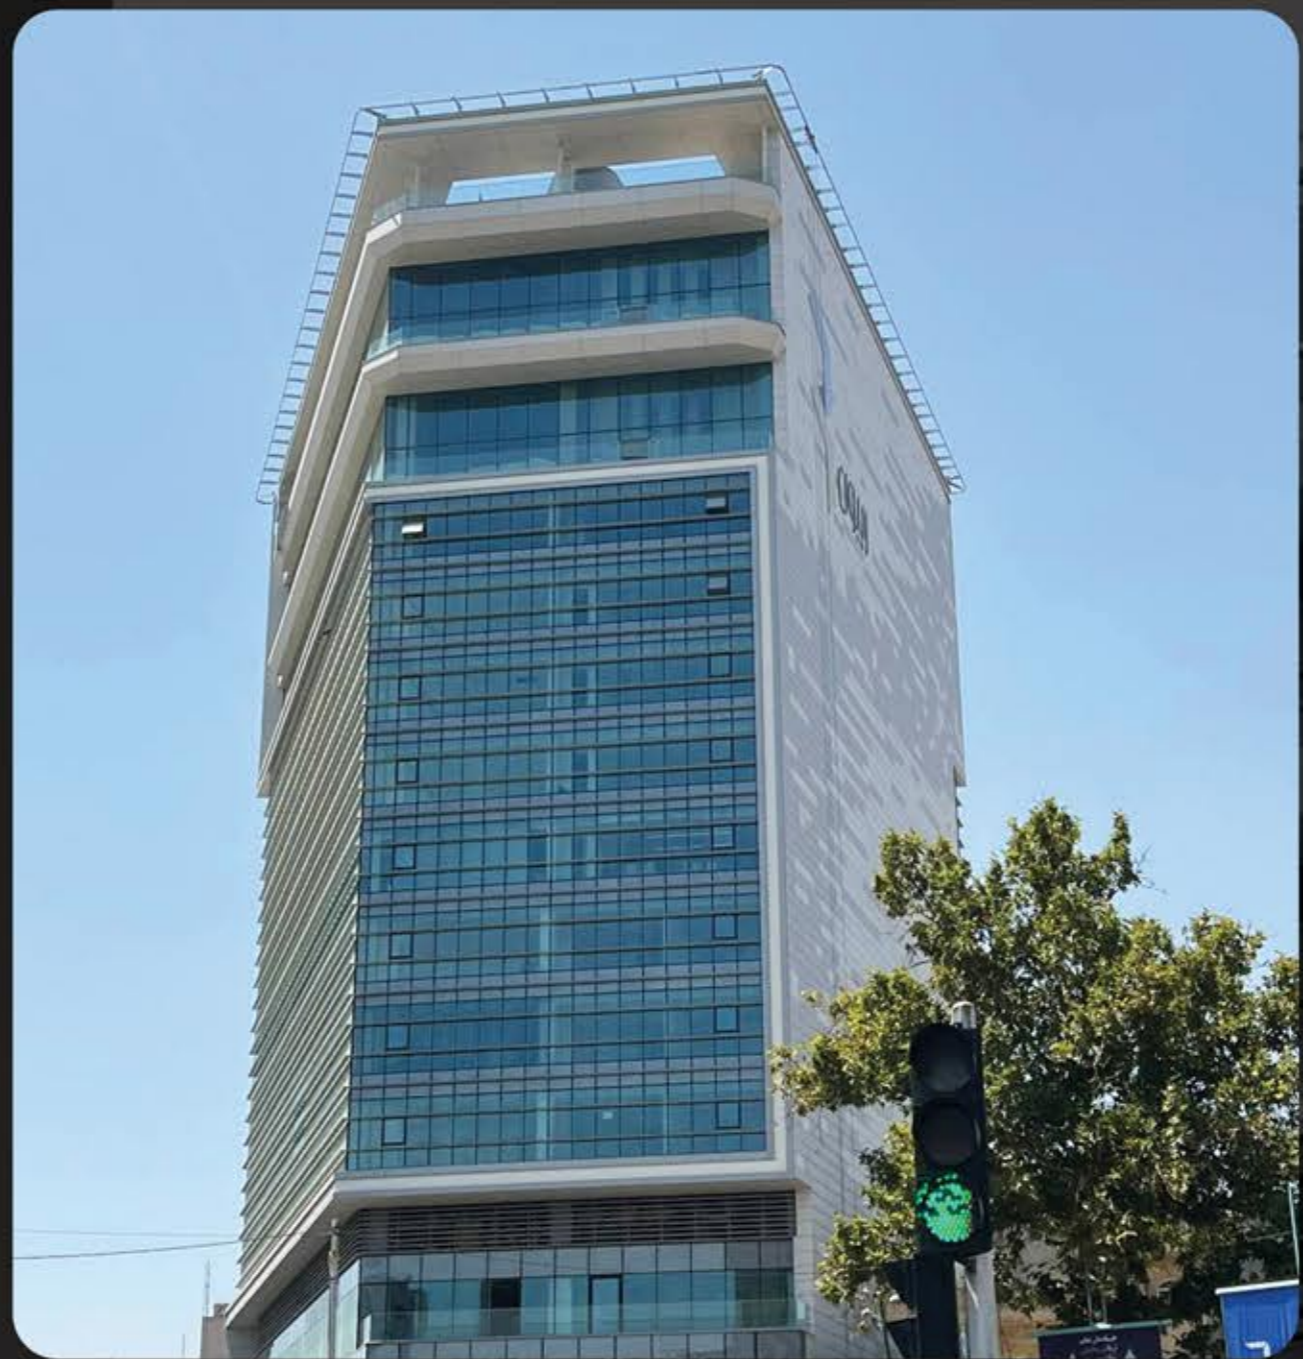

ROTANA HOTEL

مجتمع تجاری - اداری - تفریحی ریبون نور

مجتمع تجاری - اداری - تفریحی ریبون نور واقع در خیابان اندرزگو تهران با بیش از ۵۰۰۰۰ مترمربع زیربنا، اجرای بخشی از تاسیسات

اجرای تاسیسات
ساختمانی

مجتمع مسکونی شیرکوه